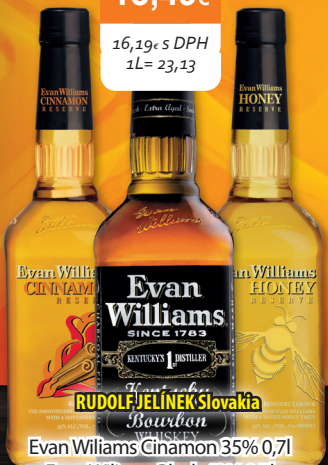

STROH

The Spirit of Austria

11,24€
13,49 s DPH
1L = 26,98

Stroh 80% 0,5l, Stroh Fire Chili 20% 0,7l, Stroh Jagertee 40% 1,0l

9,99€
11,99 s DPH
1L = 17,13

13,33€
15,99 s DPH

4,99€
5,99 s DPH
1L = 8,56

Fernet Classic original 40% 0,7l, Fernet Citrus original 30% 0,7l

Chuť pravých destilátov
RUDOLF JELÍNEK
teraz v novom gastro balení!

13,08€
15,69 s DPH

Hruškovica 42% 1,0l, Slivovica biela 52% 1,0l, Slivovica zlatá 1,0l

14,83€
17,79 s DPH

13,49€
16,19 s DPH
1L = 23,13

Evan Williams Cinnamon 35% 0,7l, Evan Williams Black 43% 0,7l, Evan Williams Honey 35% 0,7l