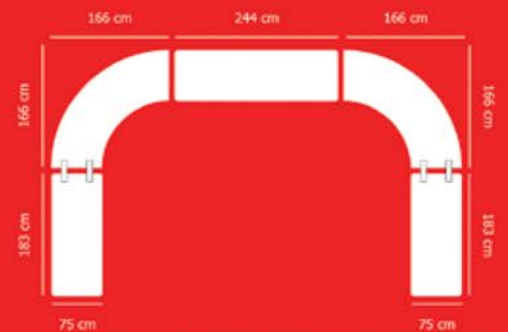

CHOPIN (X2) + BUTTERFLY 75 (X2) + WAGNER