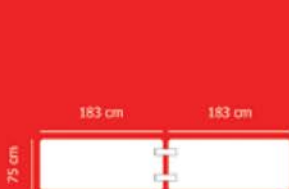

193 + 61 x 77 x 115 cm

28,8 kg

VOZÍK NA STOLY

kapacita / capacity:

28 ks Yago, 24 ks Bach

202 + 46 x 92 x 115 cm

30,8 kg

CHOPIN (X2)