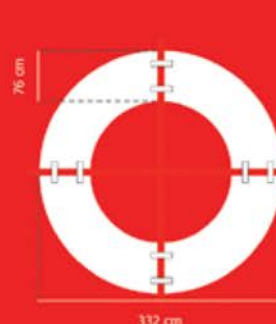

BUTTERFLY 75 (X4)