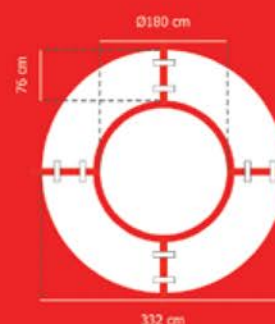

BUTTERFLY 75 (X4) + BEETHOVEN