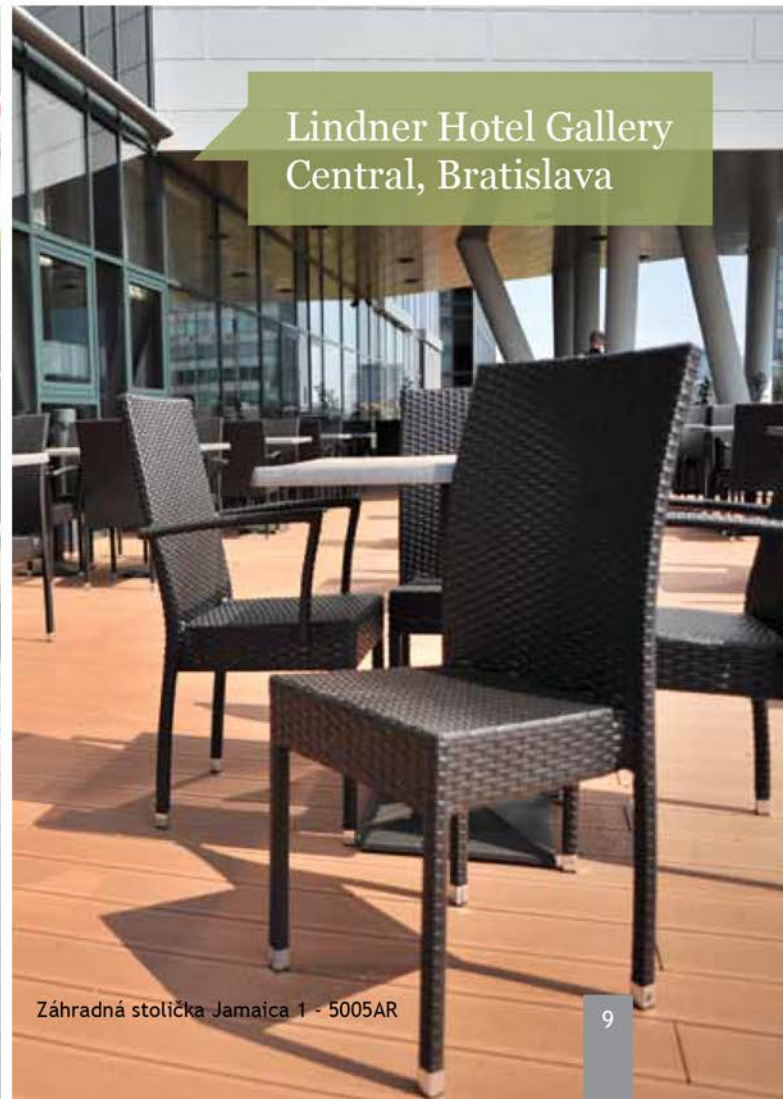

Aluminum UV resistant PE wicker chair.

59 x 60 x 44,5 / 86 cm

24 x 24 x T1.5 mm
aluminum + PE wicker

4,8 kg

čokoládovo hnedá, mix hnedá
chocolate brown, mix brown

VIP Cafe, Malacky

Záhradná stolička Jamaica 2 - 5004AR