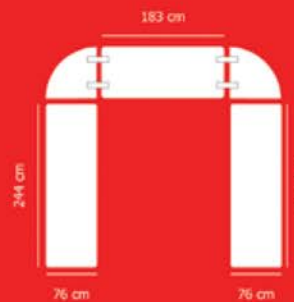

193 + 61 x 77 x 115 cm

28,8 kg

VOZÍK NA STOLY

kapacita / capacity:

28 ks Yago, 24 ks Bach

202 + 46 x 92 x 115 cm

30,8 kg

CHOPIN (X2)