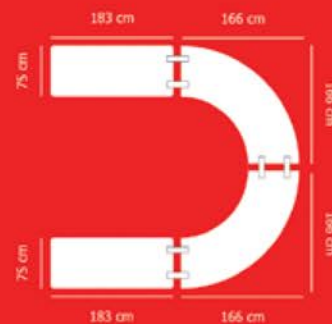

BUTTERFLY 75 (X2) + CHOPIN (X2)