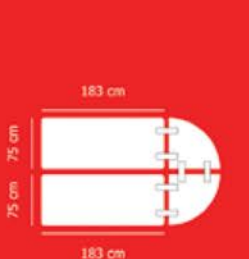

CHOPIN (X2) + KATE 75 (X2)